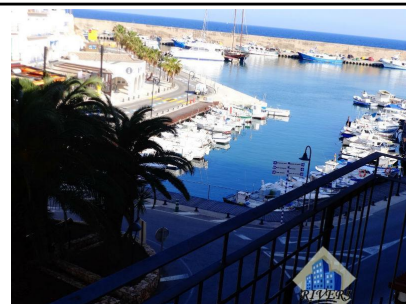

Referencia: A 14 22

Tipo Inmueble: Apartamento

Operación: Venta

Precio: 210.000 €

Estado: Seminuevo

Efic. Energ.:

Ubicación del inmueble:

Población: L´Ametlla de Mar